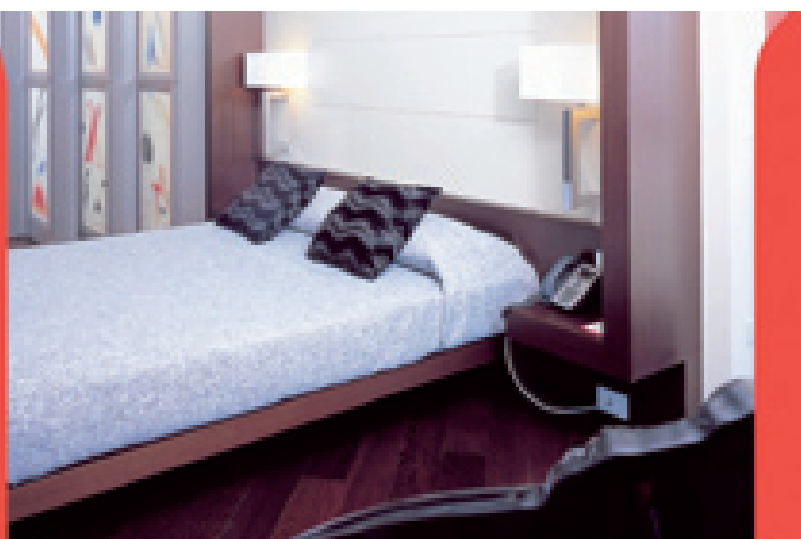

Imbottiti di design

La Cividina progetta e realizza sedute imbottite per il settore contract e residenziale da oltre trent'anni. Lo stile contemporaneo e l'attenzione verso le ultime tendenze del design, uniti a un servizio affidabile e sicuro, hanno consentito nel tempo a La Cividina di posizionarsi tra le principali realtà del settore, sia in Italia sia all'estero. Importanti forniture nei più svariati settori come hotel, società, ville private e studi di progettazione, testimoniano l'elevato valore

qualitativo espresso dall'azienda. Grazie a un'organizzazione agile e sensibile alle esigenze del cliente, l'azienda è sempre in grado di garantire un prodotto ricercato che unisce raffinatezza a elementi fondamentali quali sicurezza, funzionalità e durabilità. La continua ricerca dei migliori materiali, l'ottimizzazione dei processi produttivi e il perfezionamento dei servizi verso la clientela si uniscono all'elevata professionalità dei progettisti nell'ideazione di una gamma di prodotti d'arredo che, sposando creatività e design, bilanciano alla perfezione gusto estetico e funzionalità ergonomica nella scelta delle forme, dei colori e dei materiali.

Nuova illuminazione