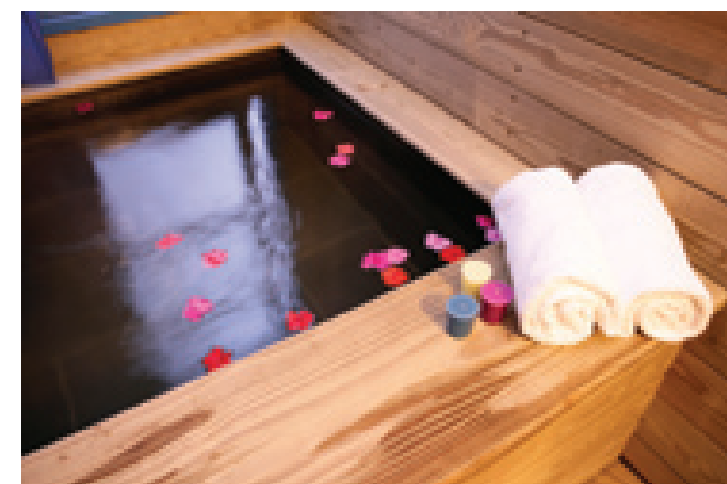

l'efficienza. Compass Control, poi, permette di scegliere il programma ideale per ogni esigenza, garantendo un perfetto bilanciamento tra bassi consumi di acqua ed energia e risultati elevati con cicli di lavaggio più brevi. La gamma offre inoltre un'ampia varietà di opzioni e accessori, inclusi pannelli di comando personalizzati che rispondono alle specifiche esigenze di ogni attività. Gli essiccatoi, per esempio, realizzati per essere utilizzati in modo semplice e sicuro dagli operatori, soddisfano produttività elevate: 2 carichi/ora per la biancheria di cotone con umidità al 50%. Grazie al controllo dell'umidità residua (RMC), inoltre, si riducono i consumi e si previene la sovrasciugatura e l'usura dei capi.