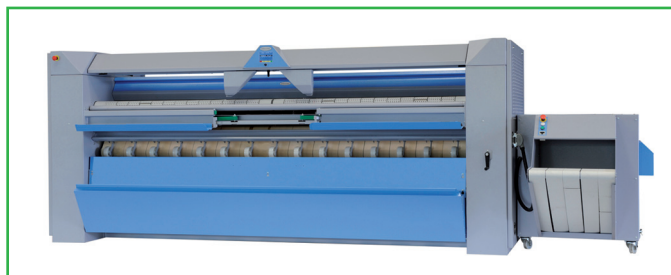

Seguendo la filosofia di Electrolux Professional, Electrolux Laundry Systems personalizza le soluzioni in base alle esigenze specifiche di ogni lavanderia, dai condomini agli hotel, alle case di cura, dalle lavanderie self service agli impianti industriali e tutto ciò grazie ad un'ampia offerta di servizi di assistenza e ad una gamma completa di prodotti.

Electrolux Professional sarà presente a Expodetergo 2010, dove verranno esposte le soluzioni Electrolux Laundry Systems dedicate al lavaggio professionale.

I prodotti che fanno parte del range Lagoon™ e di Generation 4000 verranno esposti insieme ad alcune soluzioni innovative che verranno lanciate proprio presso il salone di Milano; il **mangano FFS** che automaticamente introduce, asciuga, stira, piega e impila fino a 200 lenzuola all'ora con un solo operatore.

Venite a scoprire tutte novità di Electrolux Professional a Expodetergo visitando lo stand n. H11-K20 padiglione 4.

Electrolux Laundry Systems and Electrolux Food Service are part of Electrolux Professional, a world leader in the

production and distribution of professional laundry and foodservice solutions. Able to create complete, high performance laundries and kitchens, Electrolux Professional combines best-in-class products with outstanding customer support to make a customers' life easier and more efficient, maintaining the highest hygiene and safety standards.

Following the Electrolux Professional philosophy, Electrolux Laundry Systems is able to provide a comprehensive range of equipment including washer extractors, dryers, finishing equipment and solutions tailored to the specific needs of individual businesses – everything from the apartment house laundries, hotels and health care institutions to commercial laundry operations and coin-operated launderettes.

Electrolux Professional will be present at Expodetergo 2010 exhibiting the wide range of Electrolux Laundry Systems solutions. The Lagoon™ and Generation 4000 range of products will be presented and the **new Electrolux FFS ironer** that automatically Feeds, dries, irons, Folds & Stacks up to 200 sheets/hour with one operator.

Come and discover the Electrolux Laundry Systems brand new innovations at stand 4, H11-K20.

EMMEBIESSE

EMMEBIESSE S.P.A. presenterà in fiera ad Expodetergo 2010 le rinomate linee di lenzuola STAR, VIP e TOP: le tele che dopo mesi di studi e collaudi interni hanno brillantemente superato negli ultimi due anni il test più difficile: quello del mercato, con l'utilizzo diretto degli articoli da parte dei nostri migliori Clienti.

Questo gratificante riscontro ci ha stimolato a migliorarle ancora di più pur in una situazione di mercato che normalmente impone a molte aziende un rallentamento qualitativo per questioni economiche e finanziarie.

Le tre linee, particolarmente curate nell'estetica, sono